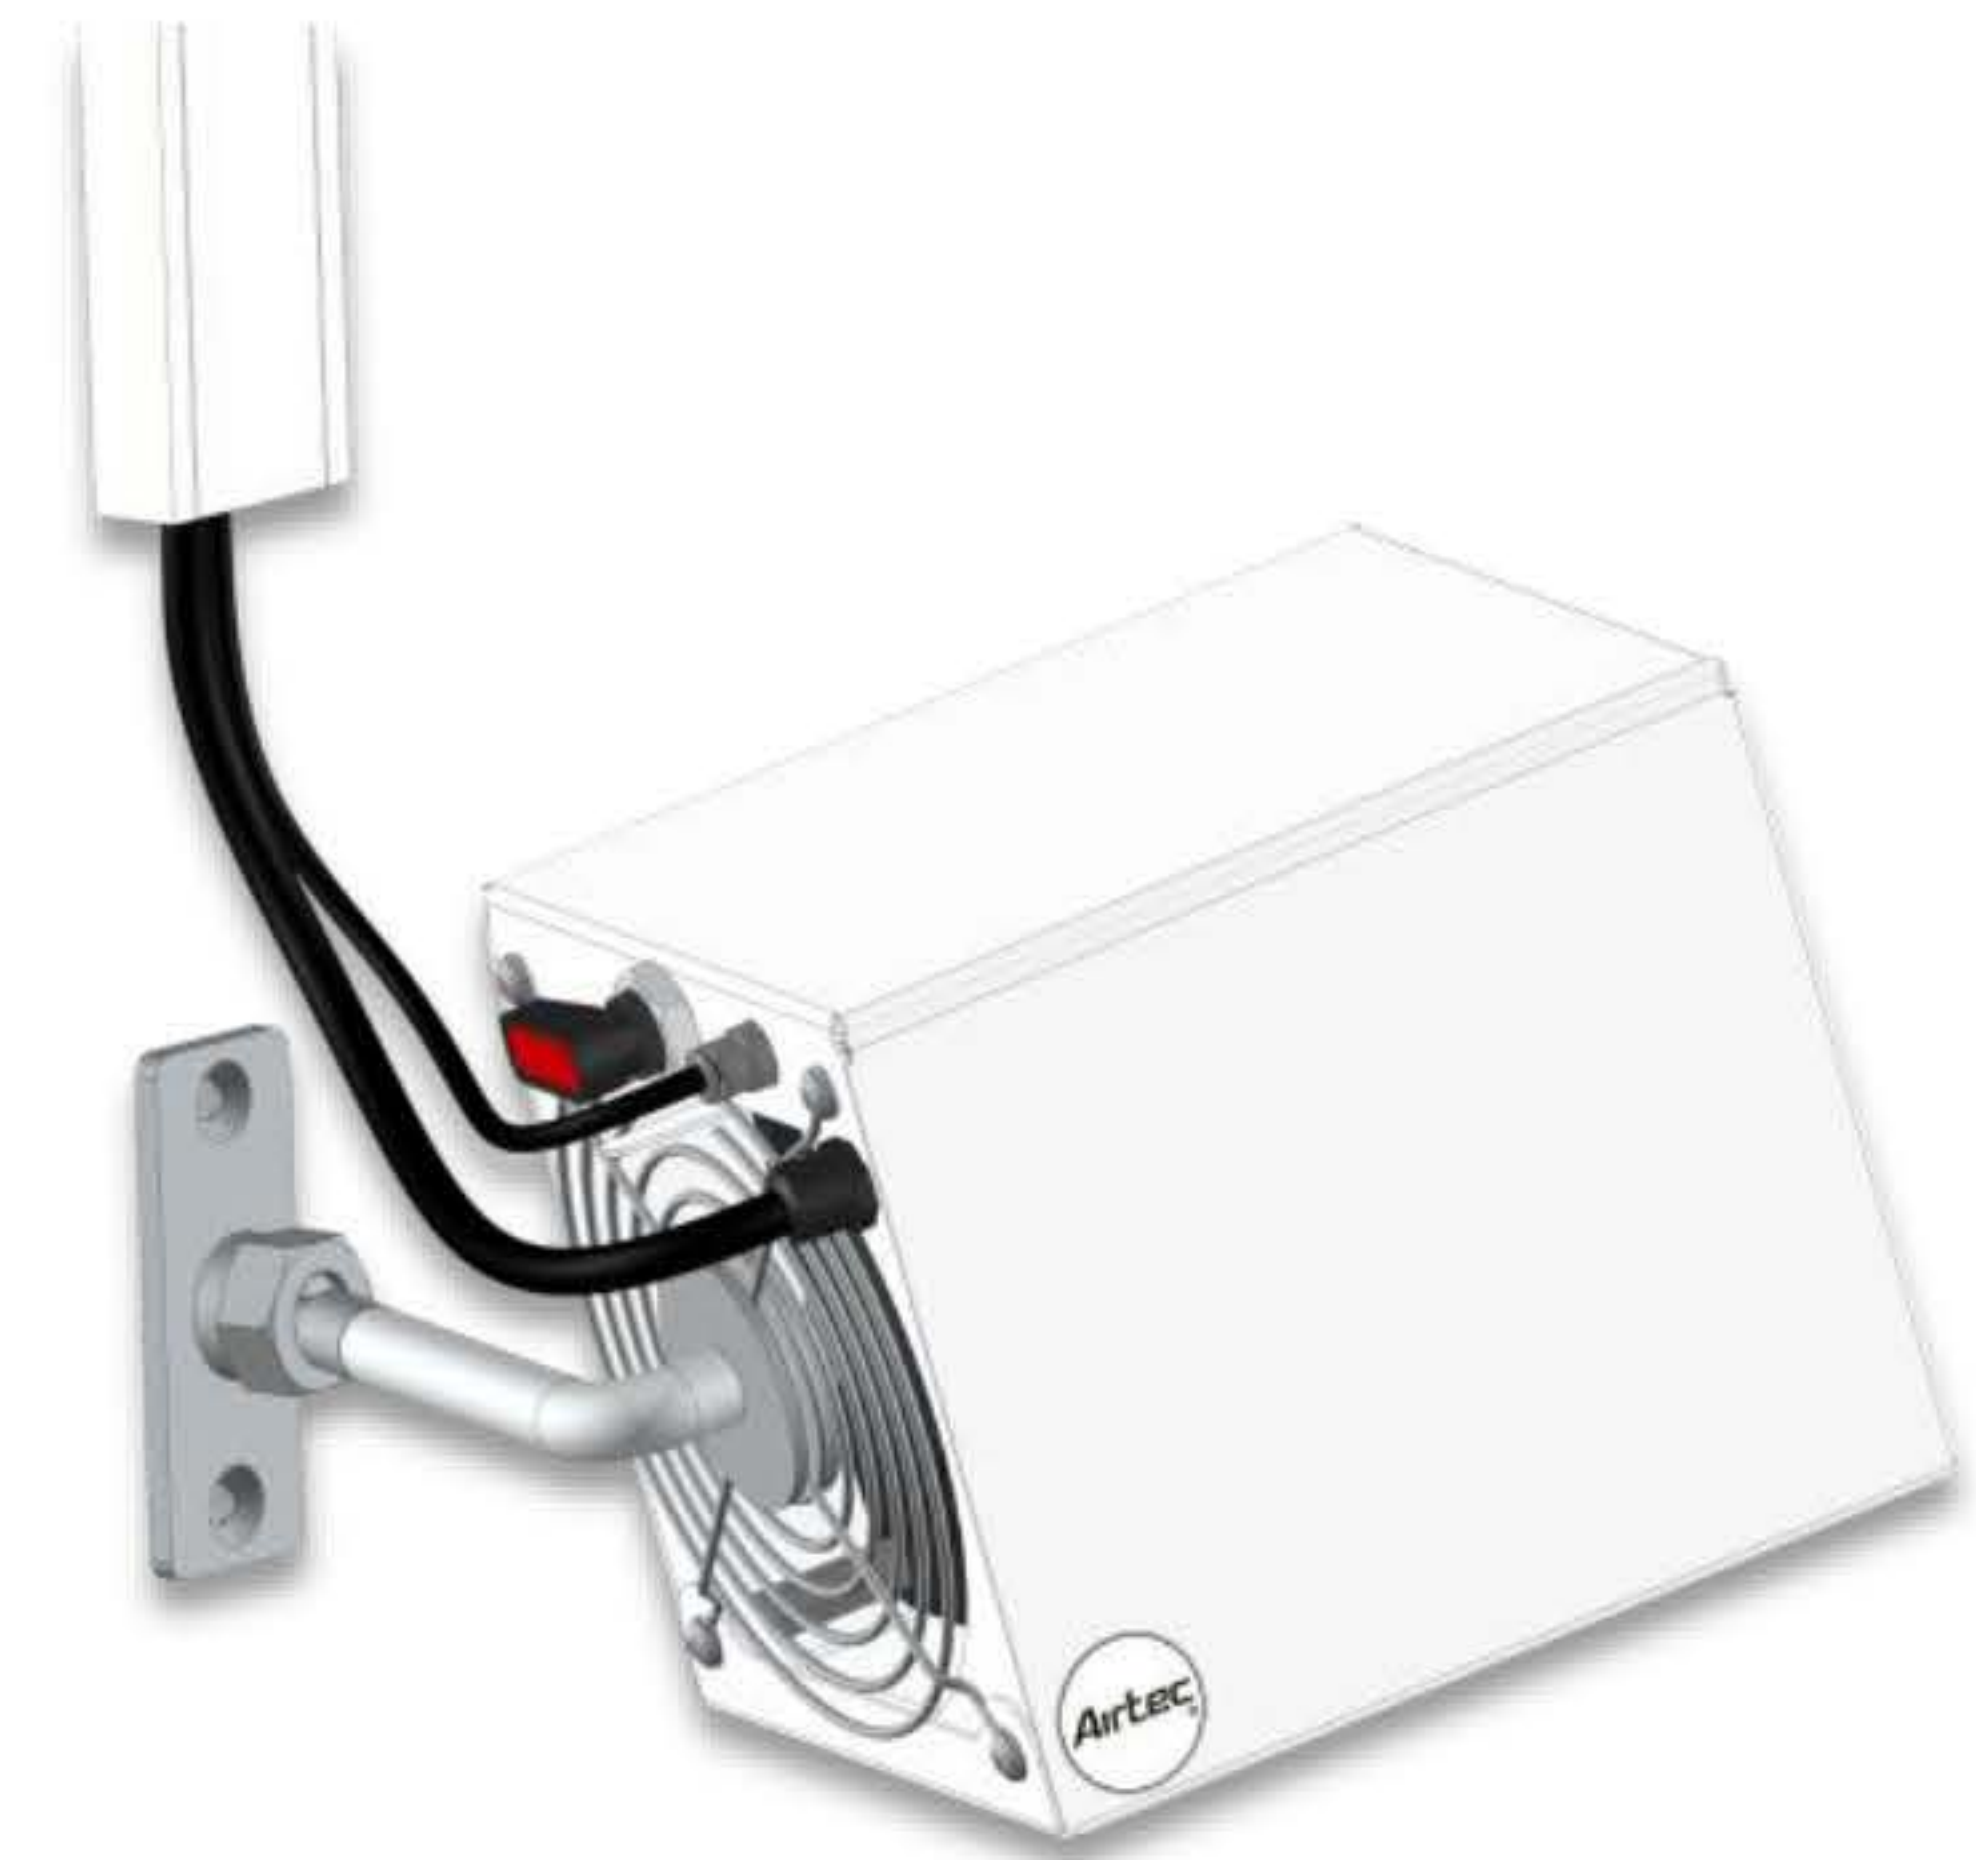

Airtec® Quick Guide – HYDROONE™

NEW! Data Dash - Dashboard™

Wiederholung: Die Division

Wiederholung

$\begin{array}{r} 10 \\ 10 \overline{) 100} \\ \underline{10} \\ 0 \end{array}$	$\begin{array}{r} 10 \\ 10 \overline{) 100} \\ \underline{10} \\ 0 \end{array}$
$\begin{array}{r} 10 \\ 10 \overline{) 100} \\ \underline{10} \\ 0 \end{array}$	$\begin{array}{r} 10 \\ 10 \overline{) 100} \\ \underline{10} \\ 0 \end{array}$
$\begin{array}{r} 10 \\ 10 \overline{) 100} \\ \underline{10} \\ 0 \end{array}$	$\begin{array}{r} 10 \\ 10 \overline{) 100} \\ \underline{10} \\ 0 \end{array}$

HOW TO USE THE TOOL - IMPORTANT!

120 mm

120 mm

Airtec® Quick Guide – HYDROONE™

Installation

Smart Data Hub - Overview

SCIENTIFIC DATA ANALYSIS - SCIENTIFIC DATA ANALYSIS