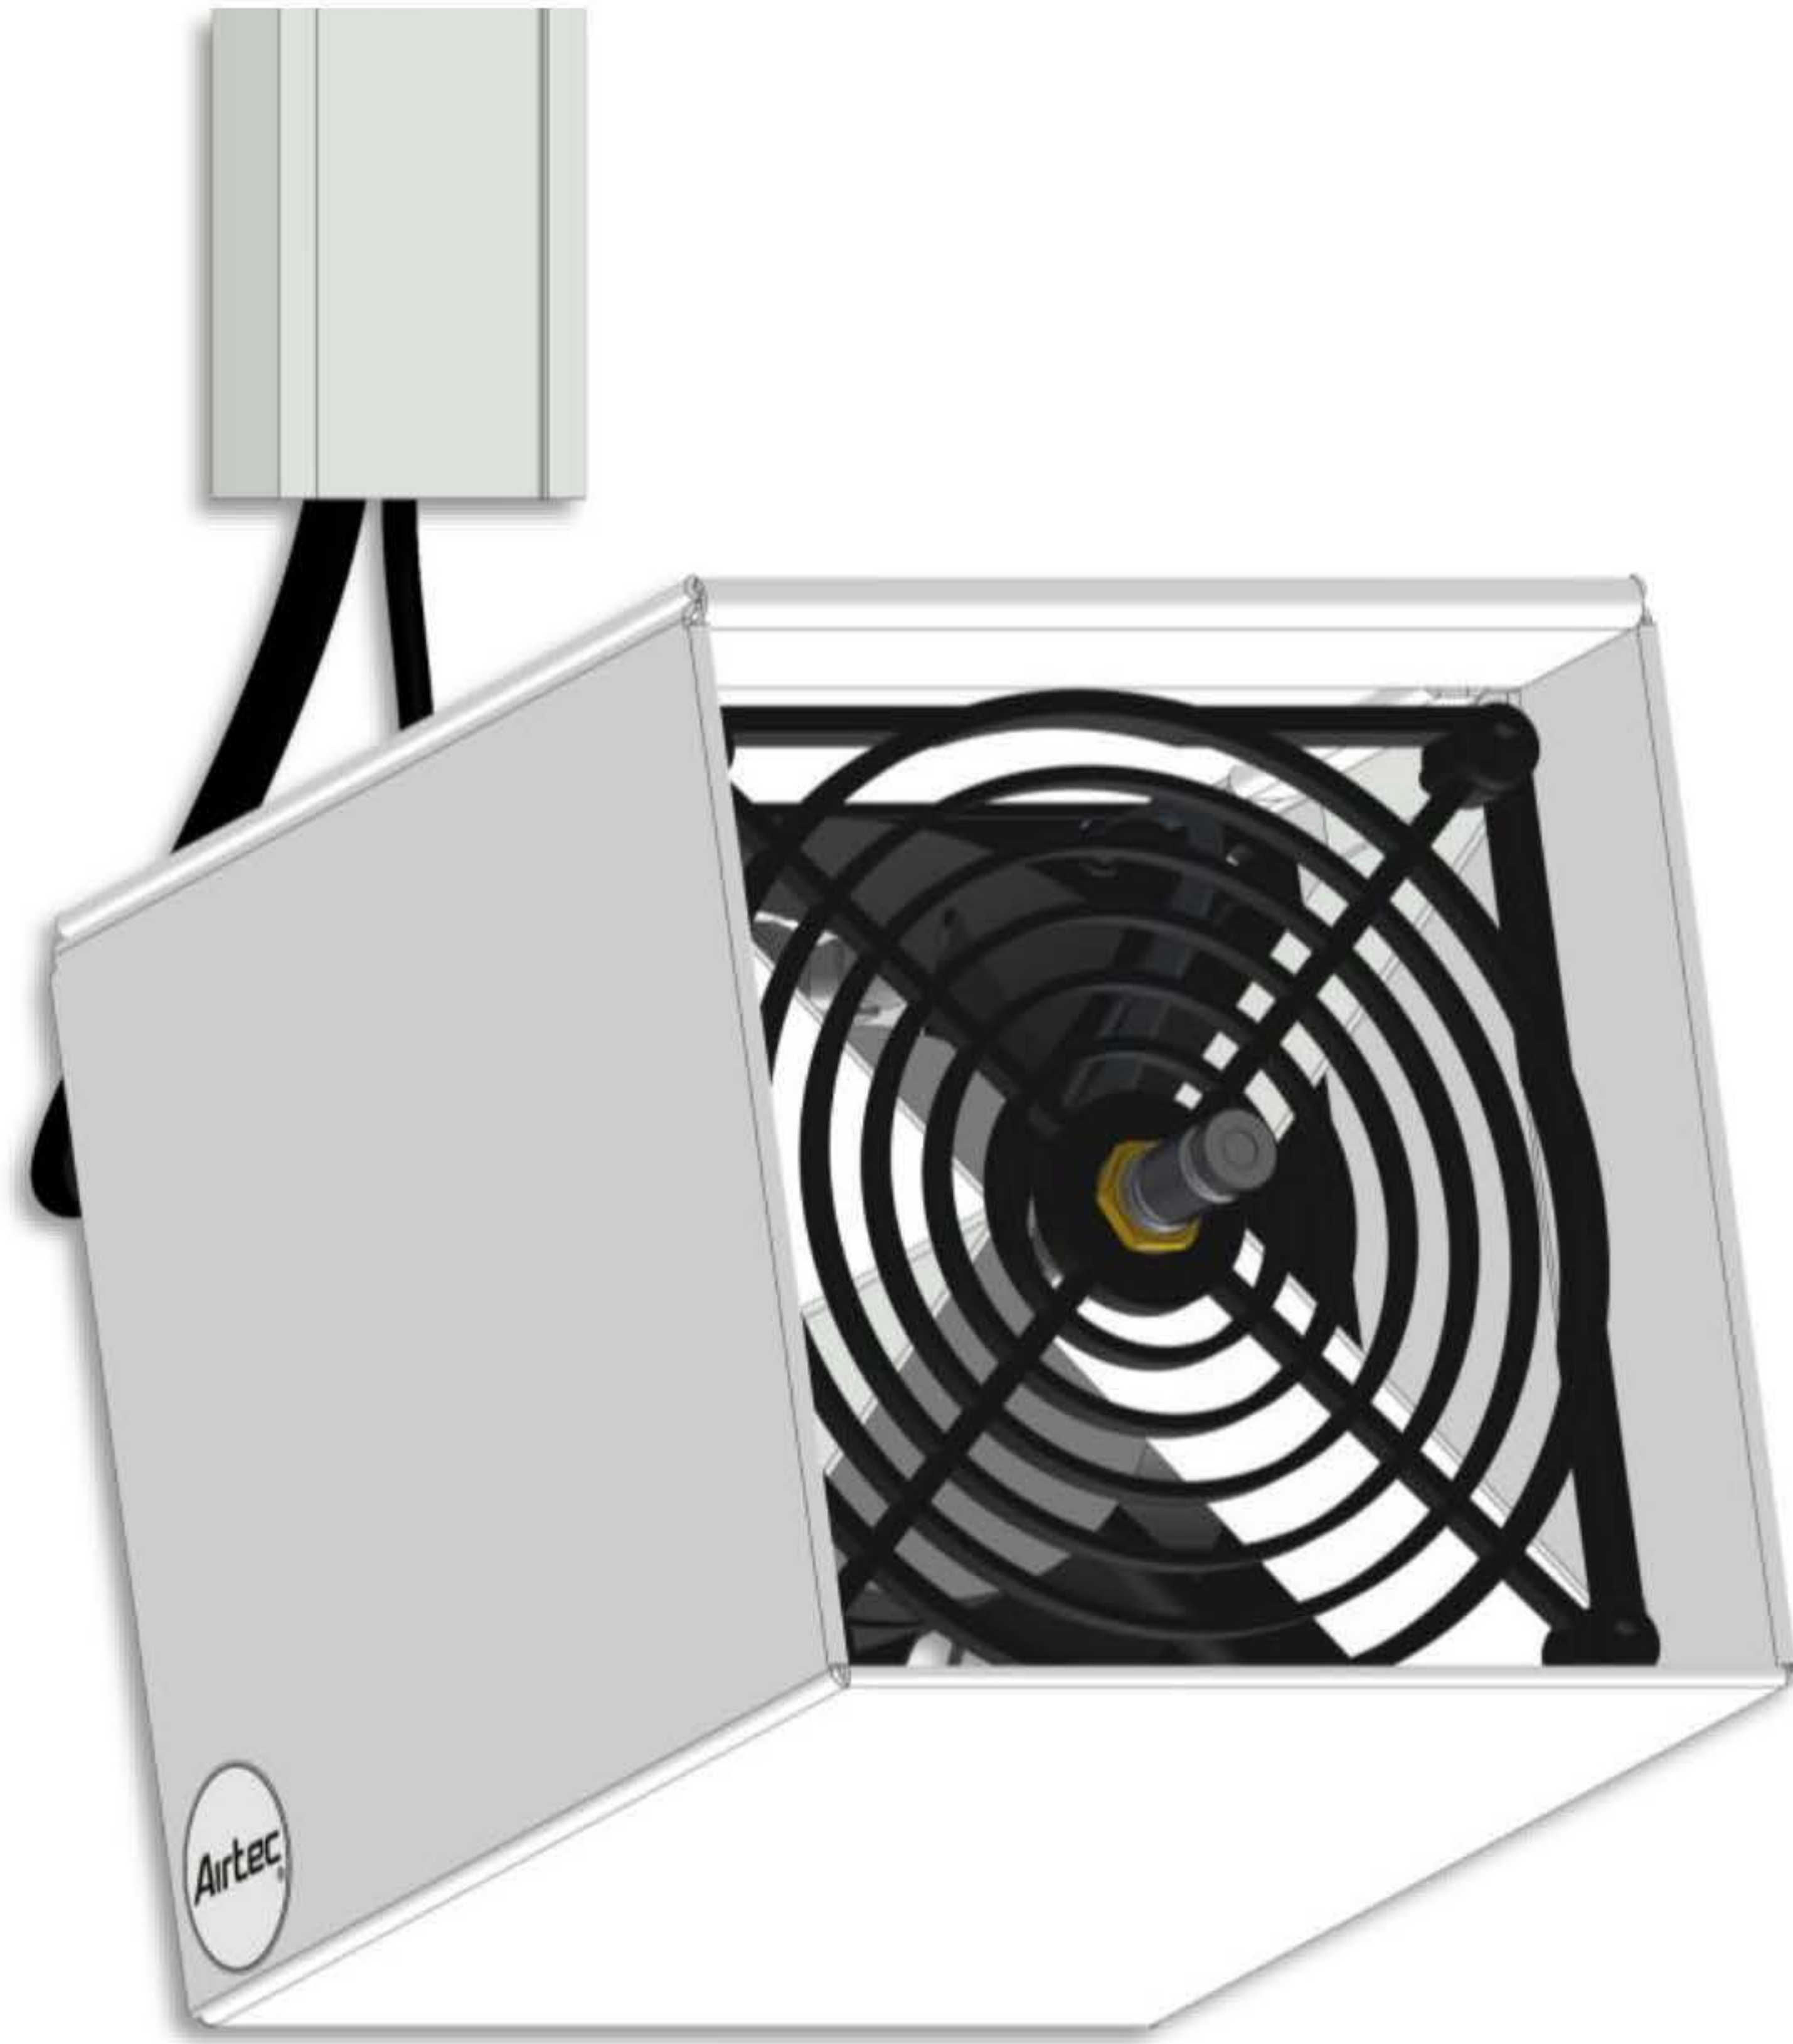

Airtec® Quick Guide – HYDROONE™

NEW! Data Dash - Dashboard™

Wiederholung: Die Division

Wiederholung

$\begin{array}{r} 10 \\ 10 \overline{) 100} \\ \underline{10} \\ 0 \end{array}$	$\begin{array}{r} 10 \\ 10 \overline{) 100} \\ \underline{10} \\ 0 \end{array}$
$\begin{array}{r} 10 \\ 10 \overline{) 100} \\ \underline{10} \\ 0 \end{array}$	$\begin{array}{r} 10 \\ 10 \overline{) 100} \\ \underline{10} \\ 0 \end{array}$
$\begin{array}{r} 10 \\ 10 \overline{) 100} \\ \underline{10} \\ 0 \end{array}$	$\begin{array}{r} 10 \\ 10 \overline{) 100} \\ \underline{10} \\ 0 \end{array}$

HOW TO USE THE TOOL - IMPORTANT!

120 mm

120 mm

Airtec® Quick Guide – HYDROONE™

Installation

Smart Data Hub - Overview

SCIENTIFIC DATA ANALYSIS - SCIENTIFIC DATA ANALYSIS