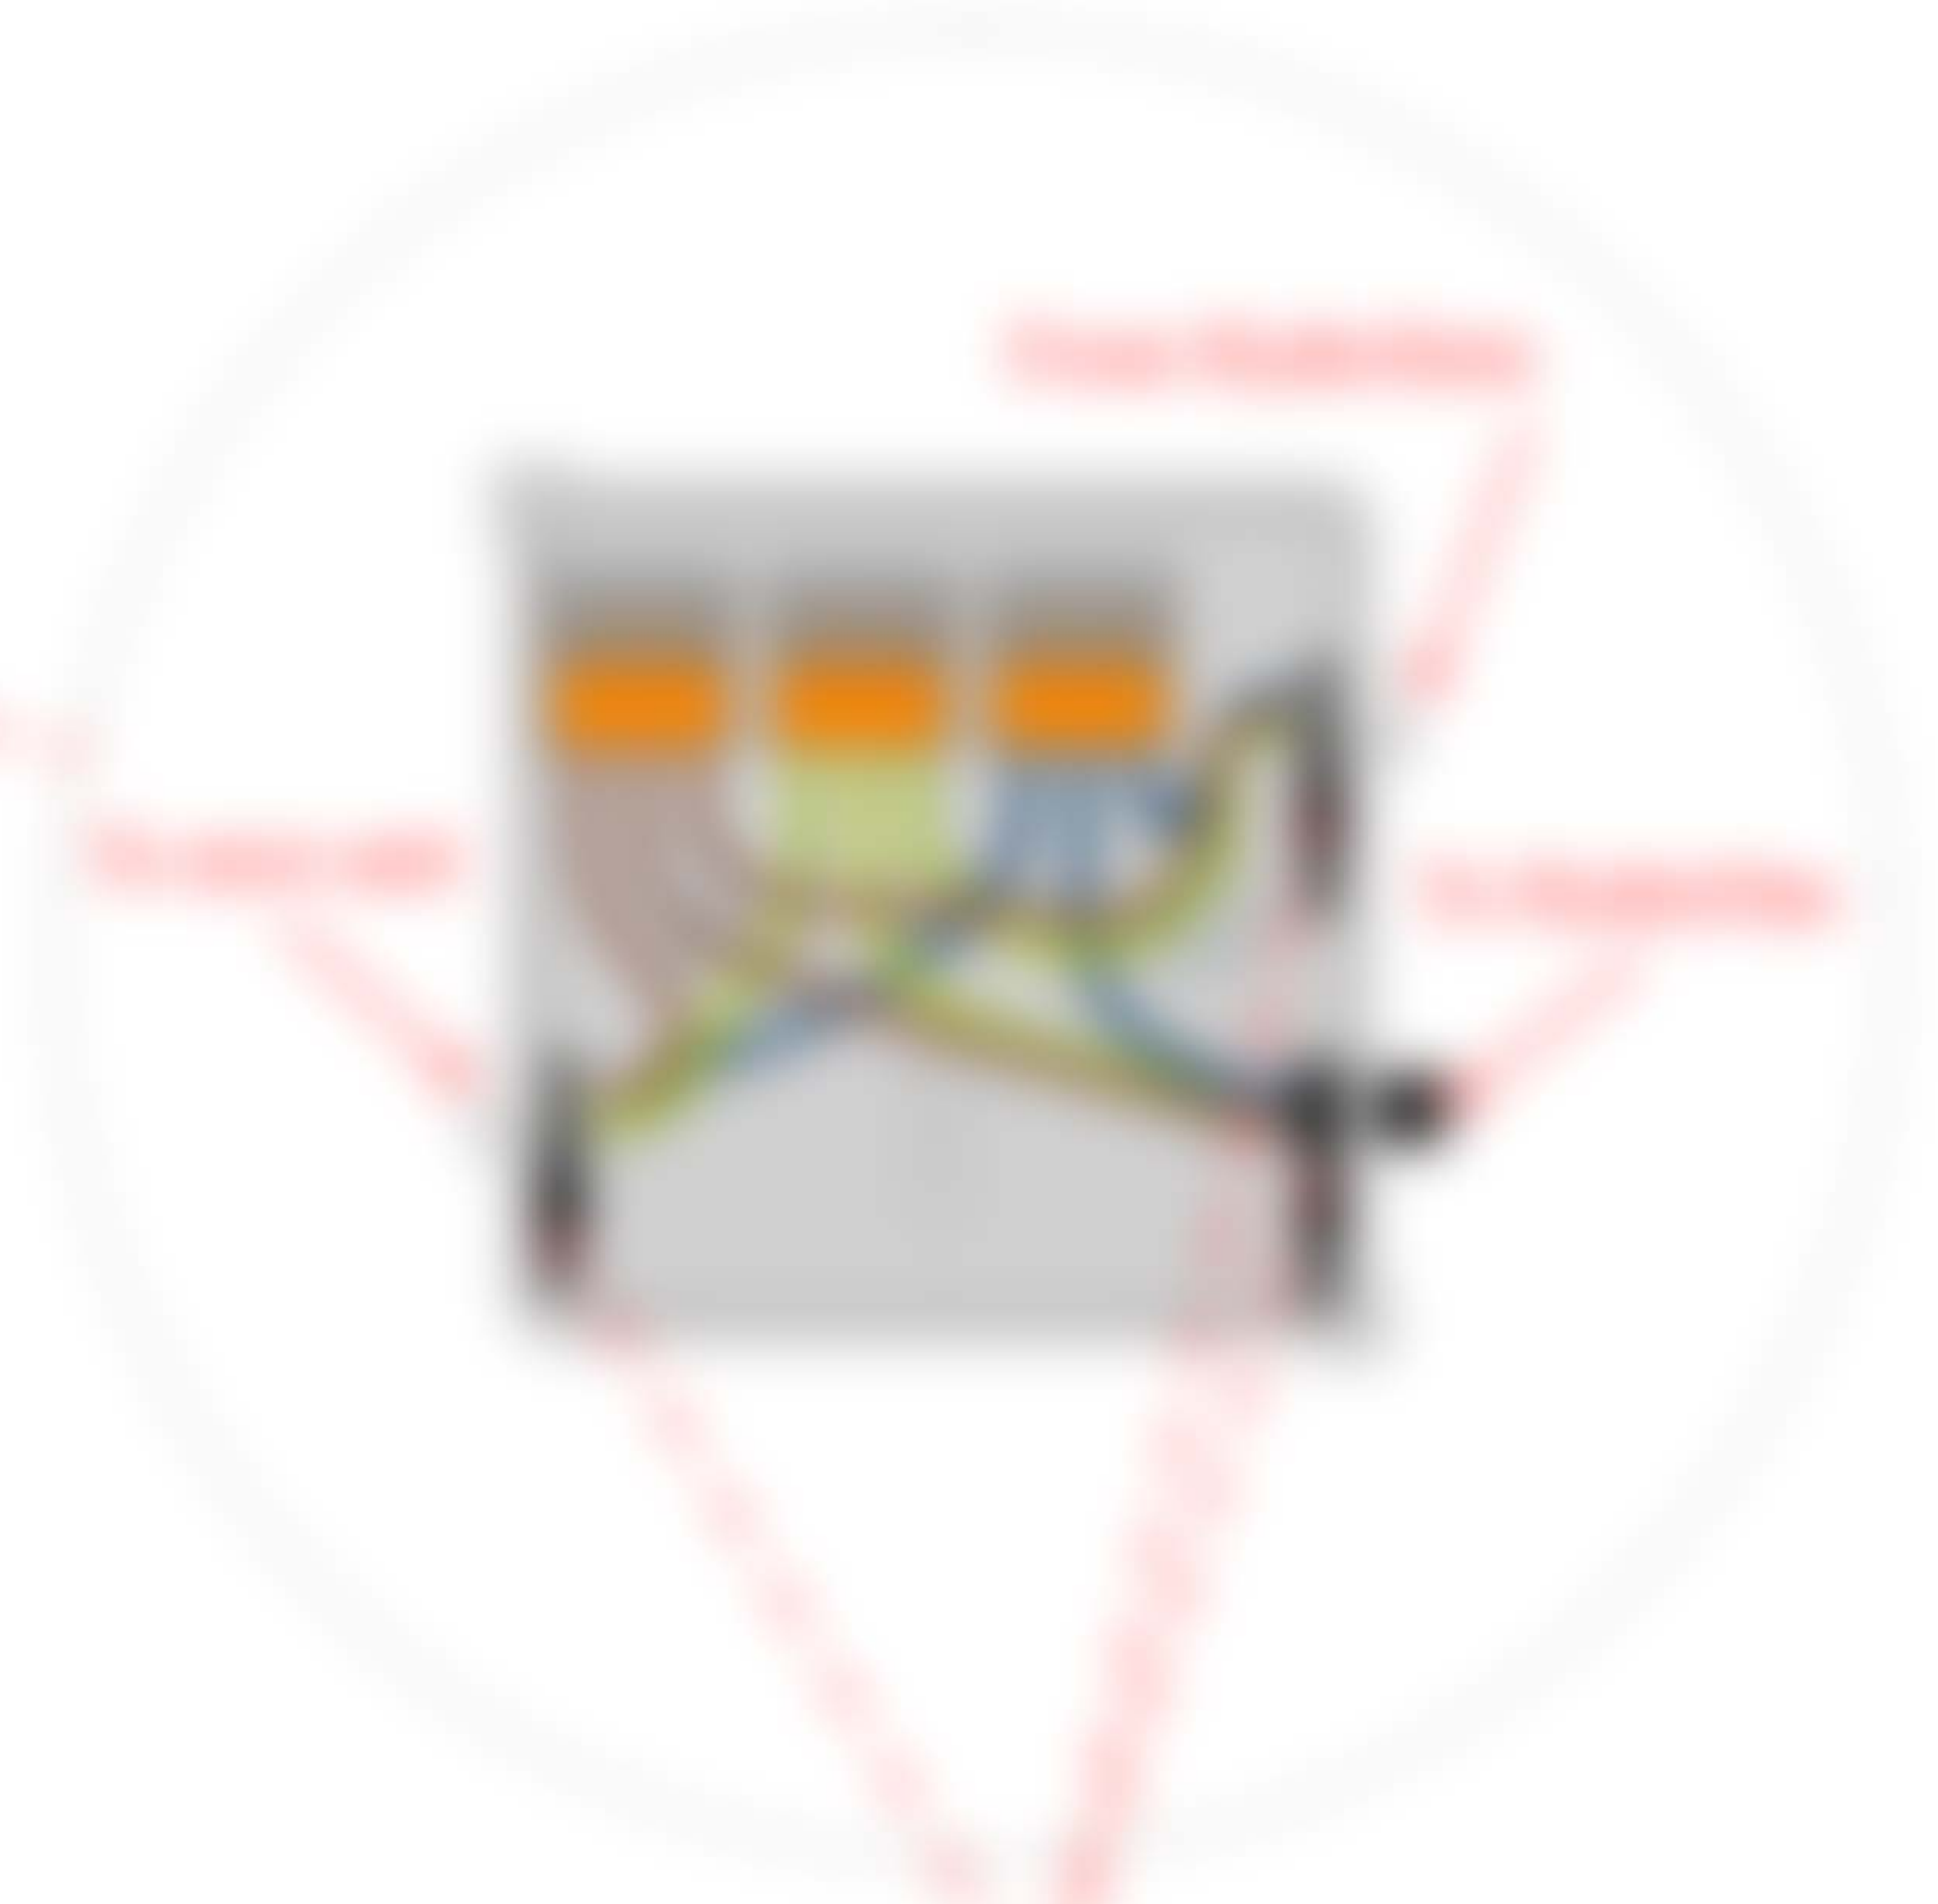

Airtec® Quick Guide – HYDROONE™

NEW! Data Dash - Dashboard™

Wiederholung: Die Division

Wiederholung

$\begin{array}{r} 10 \\ 10 \overline{) 100} \\ \underline{10} \\ 0 \end{array}$	$\begin{array}{r} 10 \\ 10 \overline{) 100} \\ \underline{10} \\ 0 \end{array}$
$\begin{array}{r} 10 \\ 10 \overline{) 100} \\ \underline{10} \\ 0 \end{array}$	$\begin{array}{r} 10 \\ 10 \overline{) 100} \\ \underline{10} \\ 0 \end{array}$
$\begin{array}{r} 10 \\ 10 \overline{) 100} \\ \underline{10} \\ 0 \end{array}$	$\begin{array}{r} 10 \\ 10 \overline{) 100} \\ \underline{10} \\ 0 \end{array}$

HOW TO USE THE TOOL - IMPORTANT!

120 mm

120 mm

Airtec® Quick Guide – HYDROONE™

Installation

Smart Data Hub - Overview

SCIENTIFIC DATA ANALYSIS - SCIENTIFIC DATA ANALYSIS