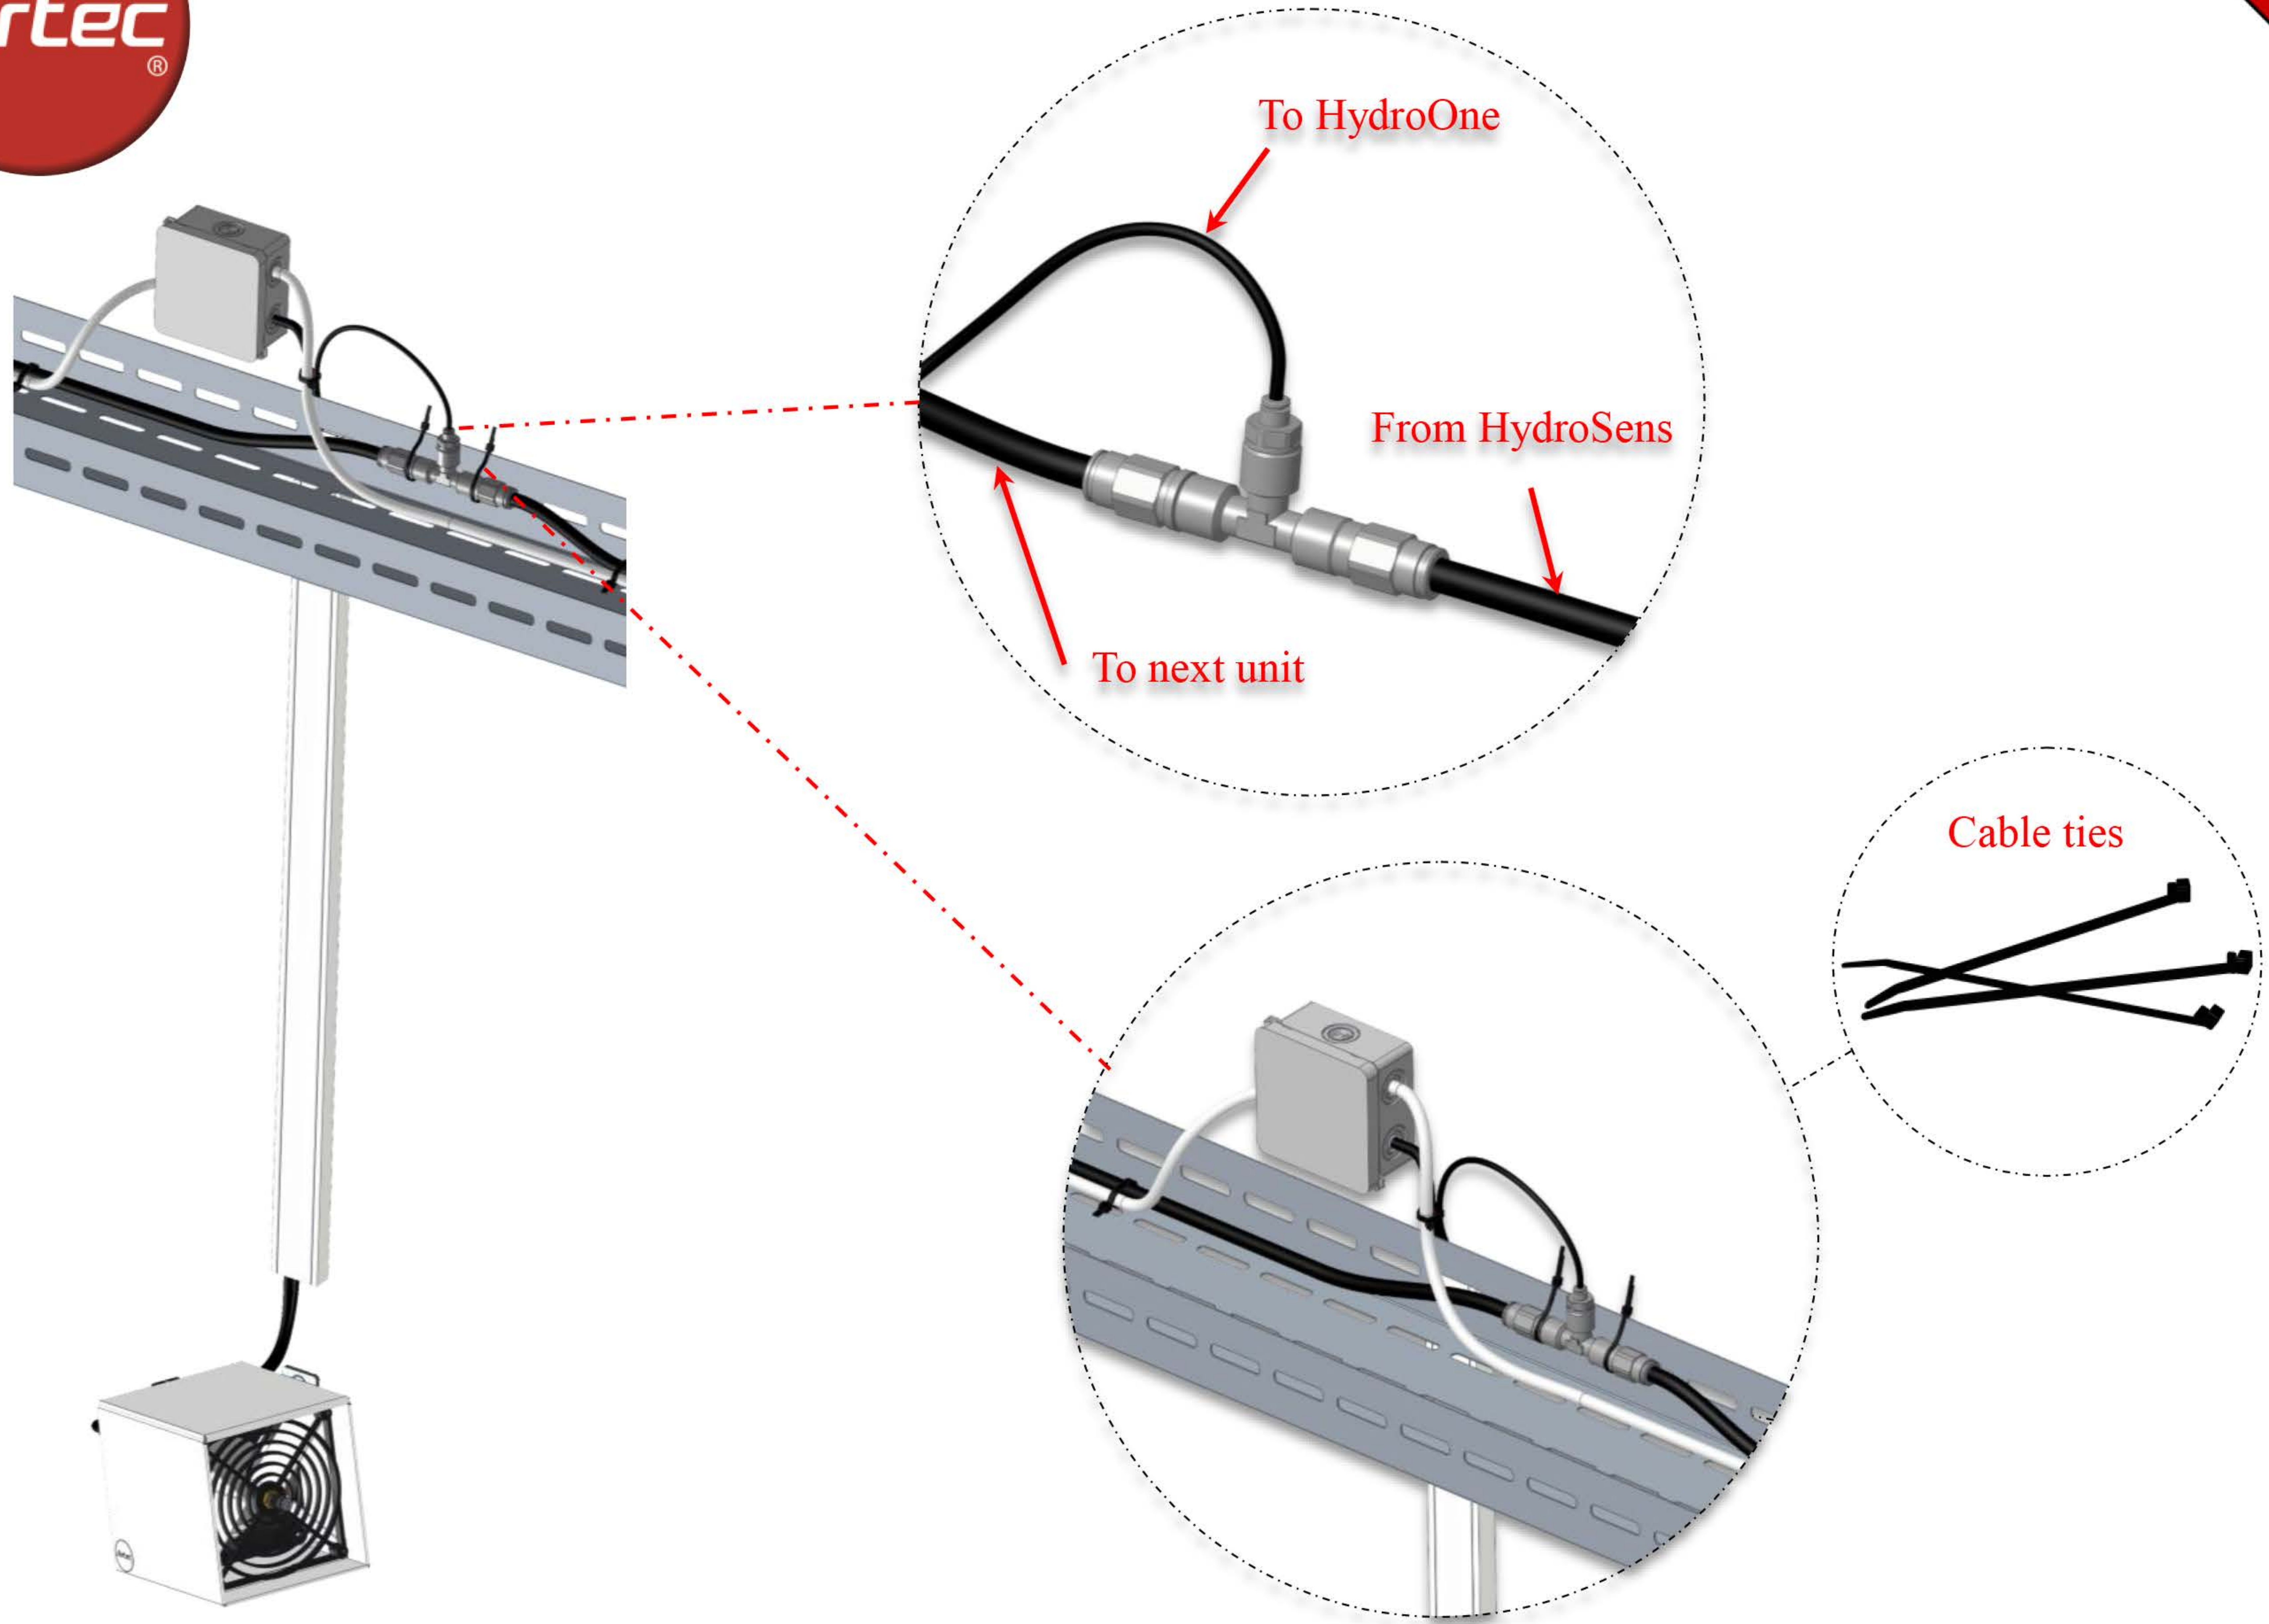

Airtec® Quick Guide – HYDROONE™

NEW! Data Dash - Dashboard™

Wiederholung: Die Division

Wiederholung

$\begin{array}{r} 10 \\ 10 \overline{) 100} \\ \underline{10} \\ 0 \end{array}$	$\begin{array}{r} 10 \\ 10 \overline{) 100} \\ \underline{10} \\ 0 \end{array}$
$\begin{array}{r} 10 \\ 10 \overline{) 100} \\ \underline{10} \\ 0 \end{array}$	$\begin{array}{r} 10 \\ 10 \overline{) 100} \\ \underline{10} \\ 0 \end{array}$
$\begin{array}{r} 10 \\ 10 \overline{) 100} \\ \underline{10} \\ 0 \end{array}$	$\begin{array}{r} 10 \\ 10 \overline{) 100} \\ \underline{10} \\ 0 \end{array}$

HOW TO USE THE TOOL - IMPORTANT!

120 mm

120 mm

Airtec® Quick Guide – HYDROONE™

Installation

Smart Data Hub - Overview

SCIENTIFIC DATA ANALYSIS - SCIENTIFIC DATA ANALYSIS